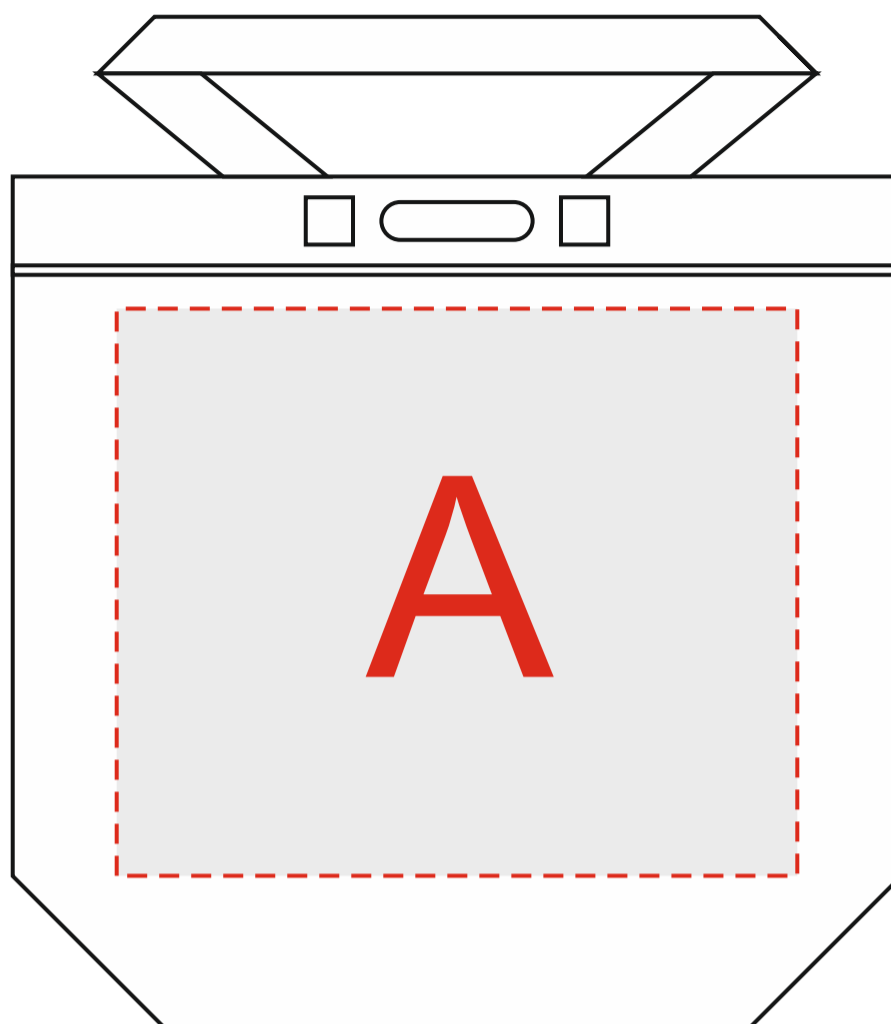

Нанесение возможно с обеих сторон

	Вид нанесения	Макс площадь (Ш*В)
	Термотрансфер	360x300мм
	Трафаретная печать (1+0)	360x300мм
	Трафаретная печать (6+0)	360x300мм